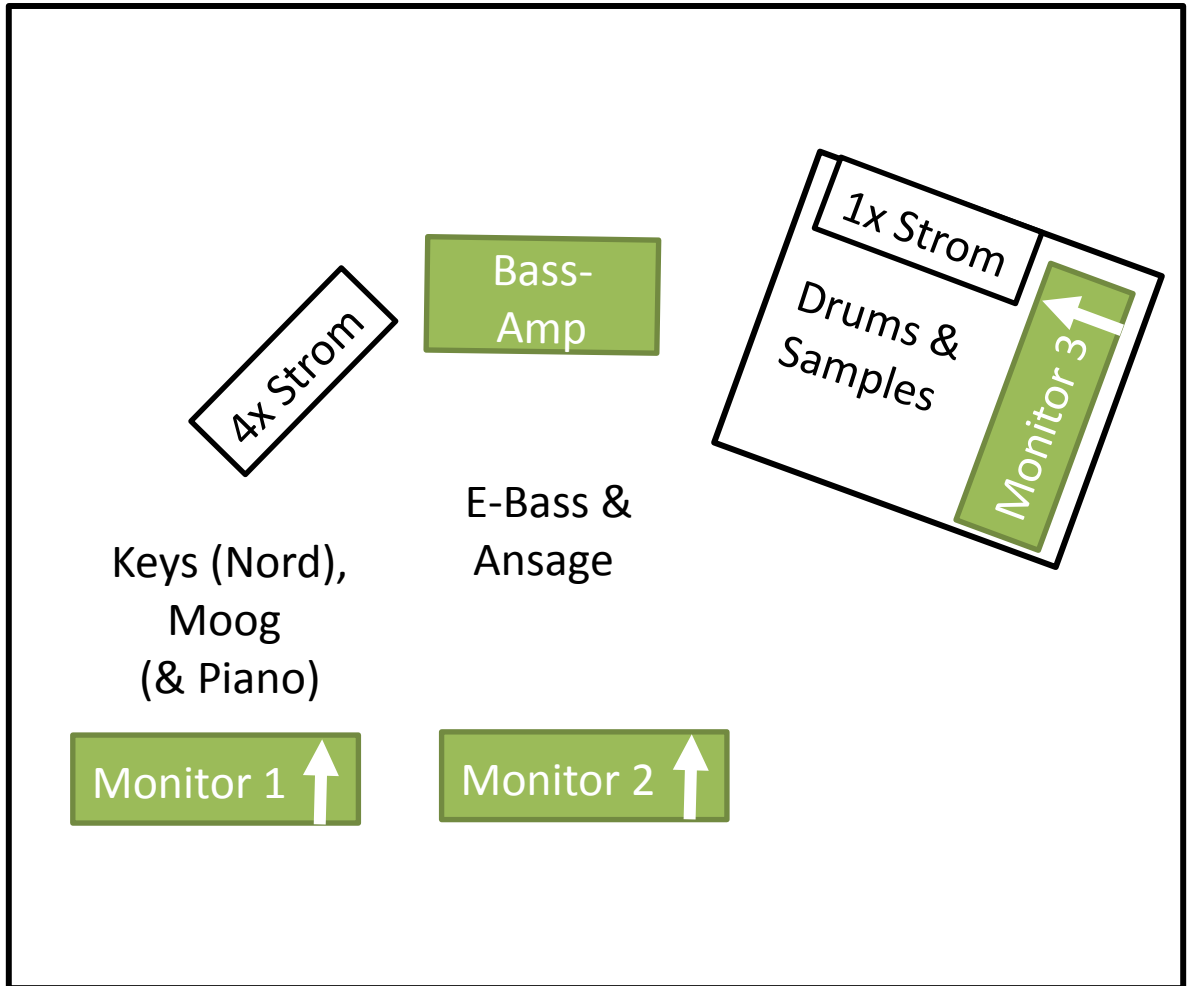

# Stageplan Flo & Fauna

Stand 04/19

## Monitore:

Monitor 1: Bass, Keys, Moog, Samples, (Piano)

Monitor 2: Keys, Moog, Samples, (Piano)

Monitor 3: Bass, Keys, Moog, Samples, (Piano)

## Ausgänge:

Keyboard: 2x Mono-Klinke

Moog: 1x Mono-Klinke

Sample-Pad: 2x Monoklinke

Bass-Amp: DI-Out

### Bühne & Sonstiges:

- mindestens 3 x 4 m
- Regen- und tropfsicher.
- leicht begehbar.
- Gerne mit Schlagzeugriser.
- wir freuen uns über ausreichend Wasserflaschen