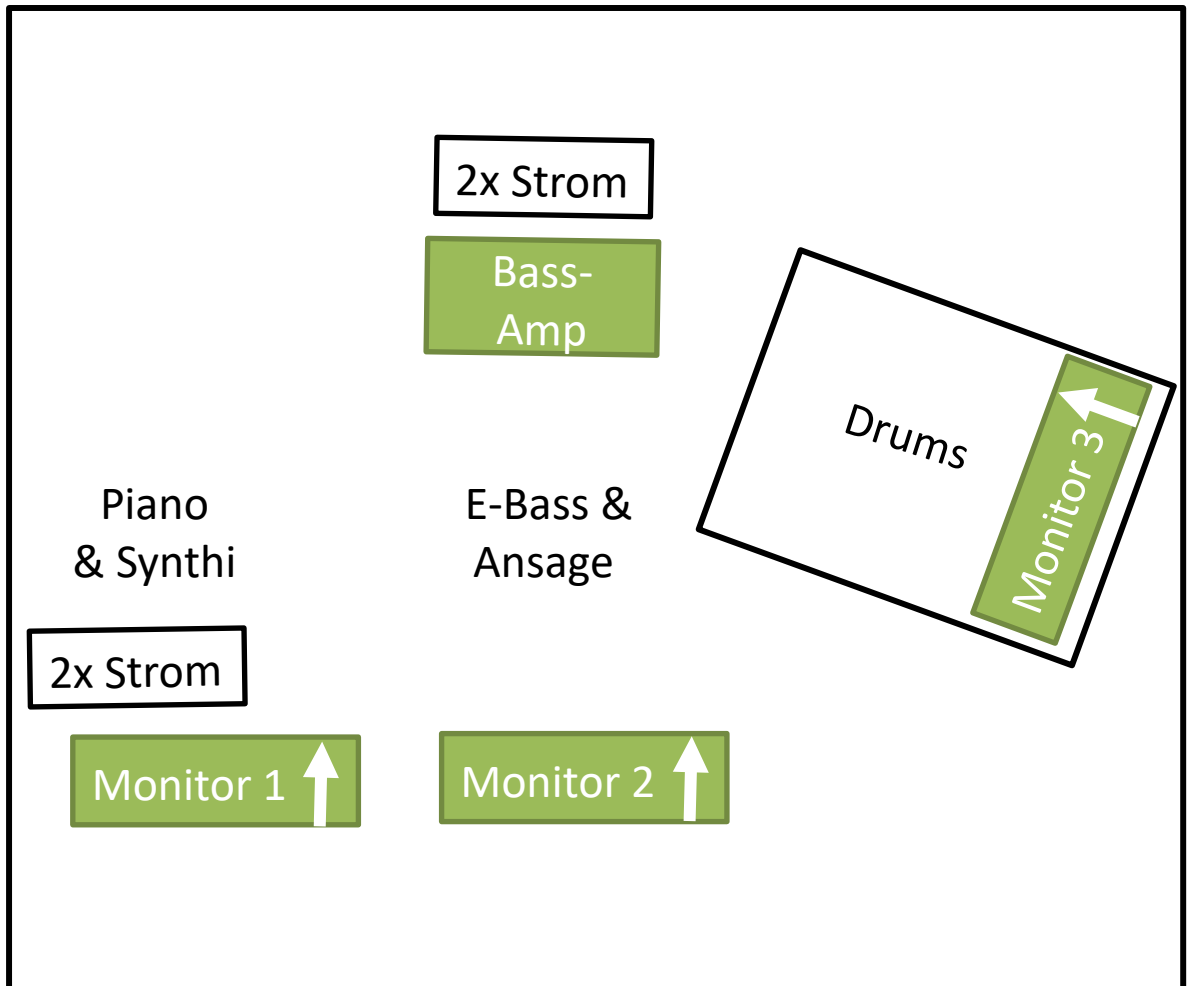

Stageplan Flo & Fauna

Stand 03/22

Ausgänge:

Synthesizer: 1x Mono-Klinke

Backline von Veranstalter:

- Drumset (1x Bass-Drum 20"; 2x Toms; 2x Ständer für Snare, Hi-Hat, 3x Becken)
- Bass-Amp (gerne 4x10")
- Piano und/oder E-Piano (z.B. Fender Rhodes, Nord Stage)